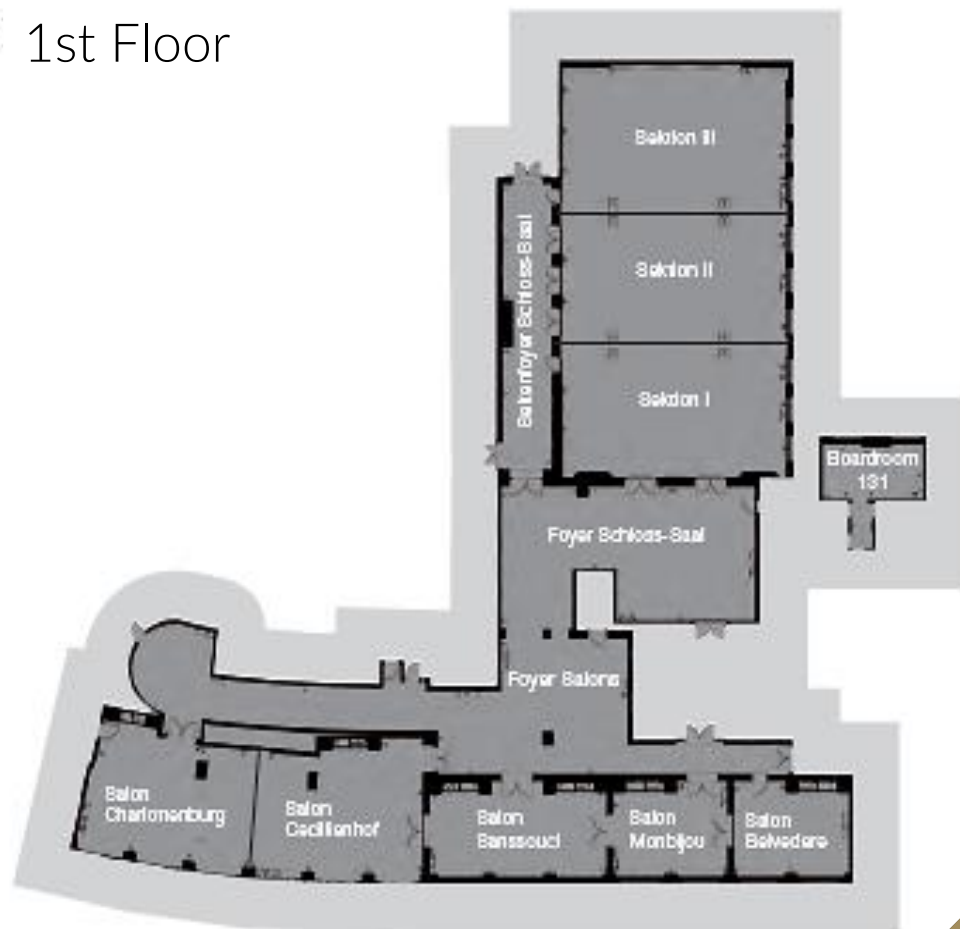

information.corporate@bristol.com
hotelbristolberlin.com

**HOTEL BRISTOL
BERLIN**

Ground Floor

1st Floor

Raum	Größe (m ²)	Länge (m)	Breite (m)	Theater	Parla- ment	Bankett	Empfang	Block	U-Form
Gartensaal	236	12,67	18,64	130	113	120	200	40	50
Schloss-Saal	330	18,85	23,8	300	234	220	500	64	70
Schloss-Saal 1 & 2	210	27,7	15,34	140	108	120	200	68	72
Schloss-Saal 1 oder 2	105	13,85	7,63	70	54	60	100	34	36
Schloss-Saal 3	120	13,85	8,5	70	54	60	100	34	36
Salon Charlottenburg	83	10,5	7,95	40	24	40	50	22	21
Salon Cecilienhof	83	10,4	7,95	40	24	40	50	22	21
Salon Belvedere	40	7,13	5,4	25	18	20	25	16	15
Wintergarten	73	7,34	10,05	-	113	30	45	20	-
KPM Salon	50	13,85	7,63	45	30	30	40	22	21
Salon Sanssouci	60	10,9	5,30	40	30	30	35	24	27
Boardroom 131	27,5	7,05	3,70	20	10	10	20	16	14
Salon Monbijou	40	7,10	5,40	25	18	20	25	16	15